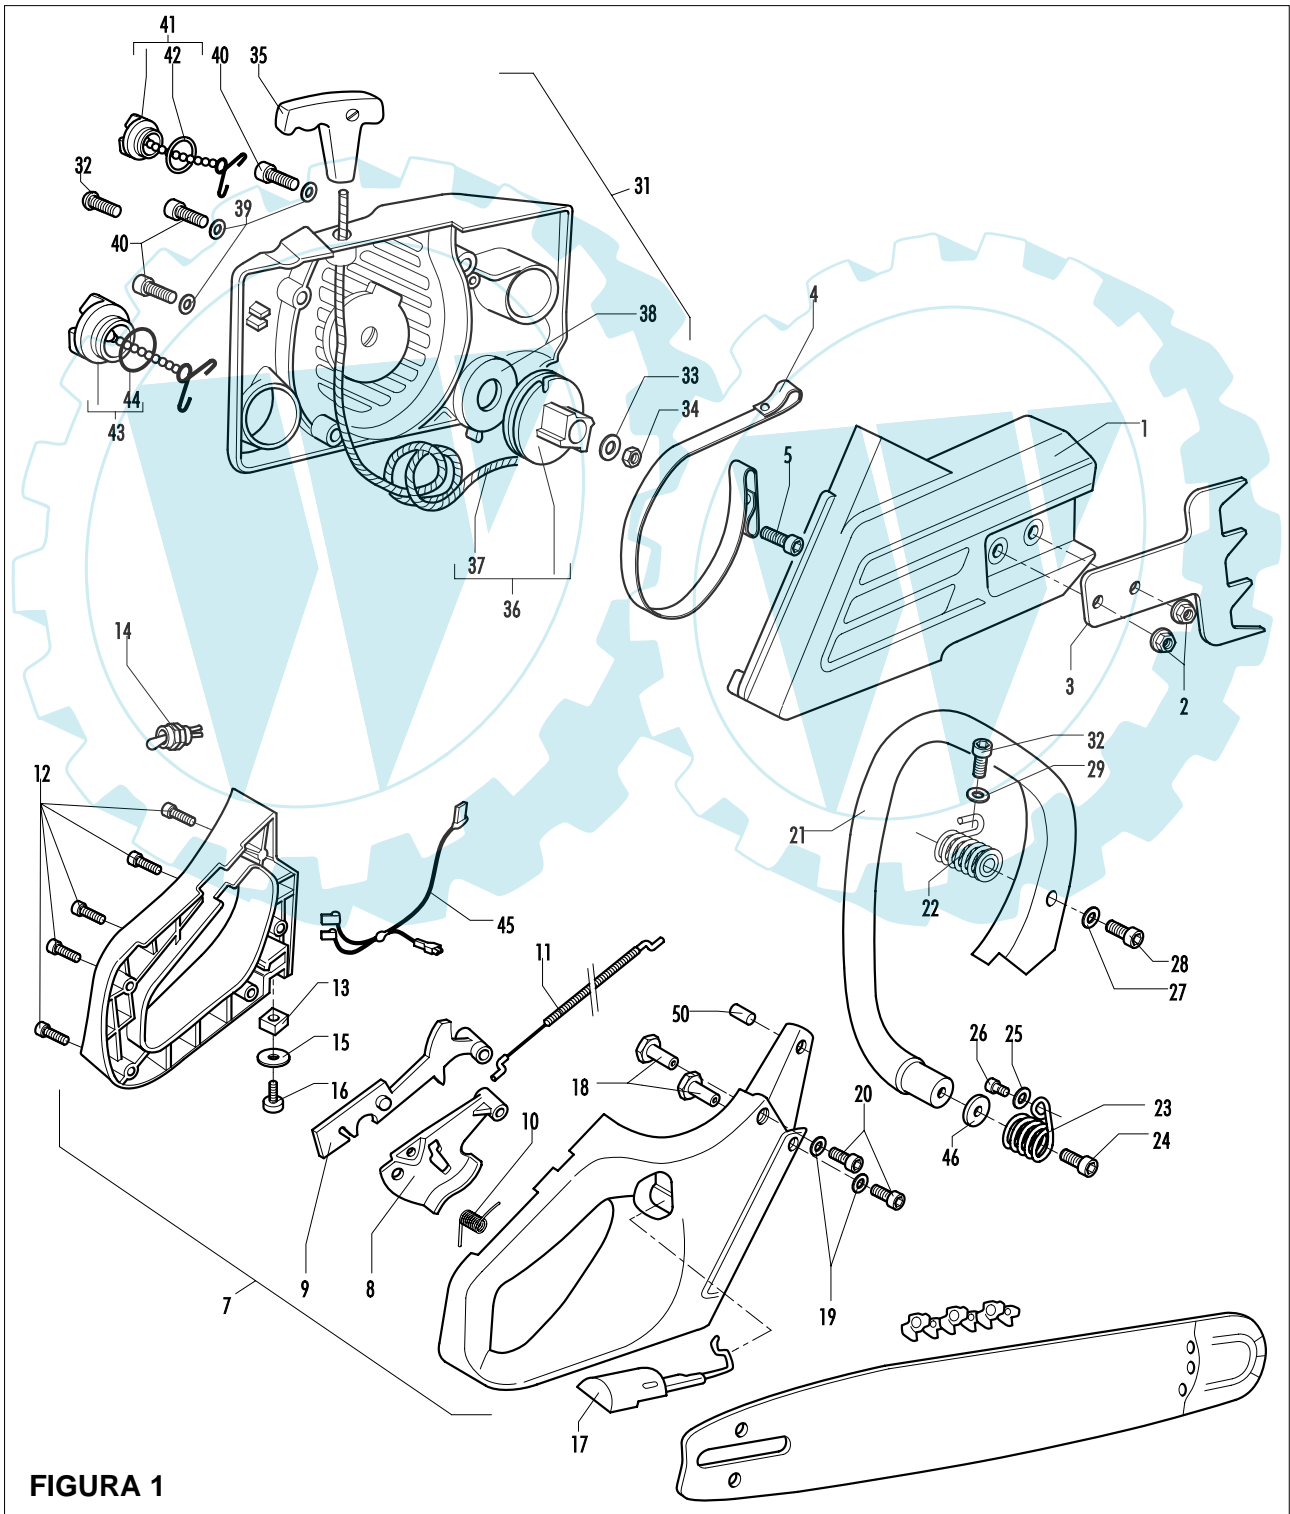

brand	PARTNER

date	FEB/03	SHEET 1/6

Model	Prefix
P 538E 14"	01

Product number
953900310

FIGURA 1